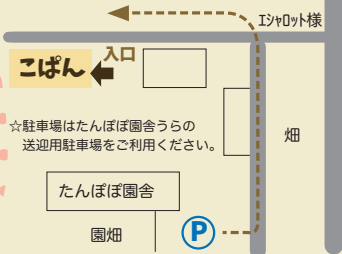

こぼん利用時にいつでも受け付けています。
お気軽にご相談ください。
ご希望により訪問相談・情報提供いたします。

ご予約・お問い合わせ

※こぼん開所時間内をお願いします。
地域子育て支援センターこぼん

☎090-1348-3357

大村市富の原2丁目84-3 (たんぼ園横)
※その他おたずねは、たんぼ園 ☎0957-55-3357 まで

とみのはら福祉会

検索

いっしょにあそぼう♪

☆駐車場はたんぼ園舎うらの
送迎用駐車場をご利用ください。